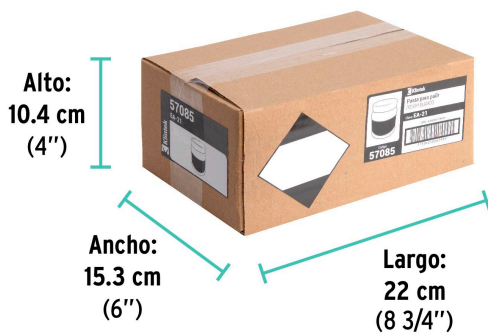

### Especificaciones

Color	Blanco
Contenido	250 g
Empaque individual	Lata
Inner	6
Master	24
Pallet	1536

### Datos de Empaque (Medidas y pesos aproximados)

Master	<b>Medidas:</b> Alto: 23 cm (9") Ancho: 23.6 cm (9 1/4") Largo: 32 cm (12 1/2") <b>Peso:</b> 6.98 kg (15.39 lb)
Inner	<b>Medidas:</b> Alto: 10.4 cm (4") Ancho: 15.3 cm (6") Largo: 22 cm (8 3/4") <b>Peso:</b> 1.66 kg (3.66 lb)
Empaque Individual	<b>Medidas:</b> Alto: 8.6 cm (3 1/2") Ancho: 7.1 cm (2 3/4") Largo: 7.1 cm (2 3/4") <b>Peso:</b> 0.26 kg (0.57 lb)

**País de origen**

**Fabricado en México bajo las estrictas especificaciones de GRUPO TRUPER**

**Imágenes complementarias**

**EMPAQUE INDIVIDUAL**

**Peso: 0.26 kg (0.57 lb)**

**EMPAQUE INNER**

**Contiene: 6 piezas**

**Peso: 1.66 kg (3.66 lb)**

**EMPAQUE MASTER**

**Contiene: 4 inner (24 piezas)**

**Peso: 6.98 kg (15.39 lb)**