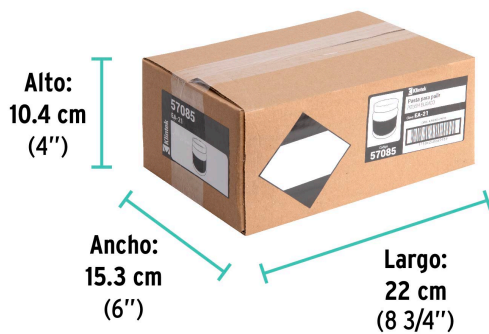

Datos de Empaque (Medidas y pesos aproximados)

Master	Medidas: Alto: 23 cm (9") Ancho: 23.6 cm (9 1/4") Largo: 32 cm (12 1/2") Peso: 6.98 kg (15.39 lb)
Inner	Medidas: Alto: 10.4 cm (4") Ancho: 15.3 cm (6") Largo: 22 cm (8 3/4") Peso: 1.66 kg (3.66 lb)
Empaque Individual	Medidas: Alto: 8.6 cm (3 1/2") Ancho: 7.1 cm (2 3/4") Largo: 7.1 cm (2 3/4") Peso: 0.26 kg (0.57 lb)

País de origen

Fabricado en México bajo las estrictas especificaciones de GRUPO TRUPER

Imágenes complementarias

EMPAQUE INDIVIDUAL

Peso: 0.26 kg (0.57 lb)

EMPAQUE INNER

Contiene: 6 piezas

Peso: 1.66 kg (3.66 lb)

EMPAQUE MASTER

Contiene: 4 inner (24 piezas)

Peso: 6.98 kg (15.39 lb)