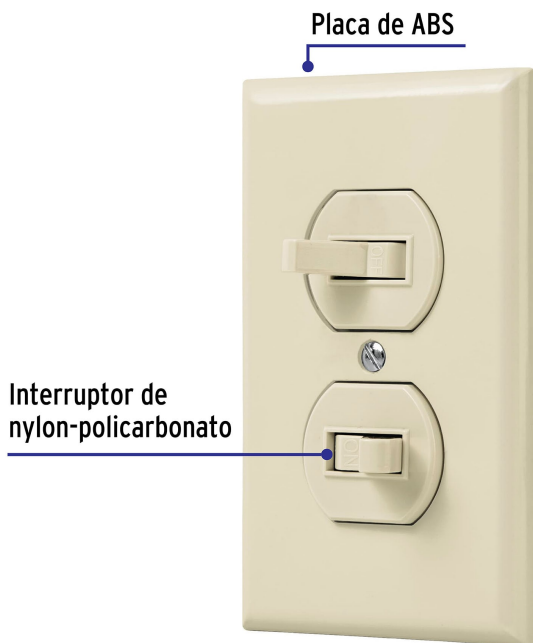

Imágenes complementarias