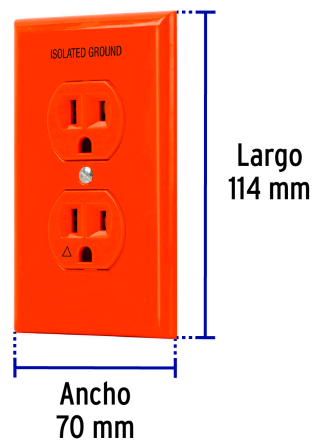

Imágenes complementarias

Fabricado en nylon-policarbonato