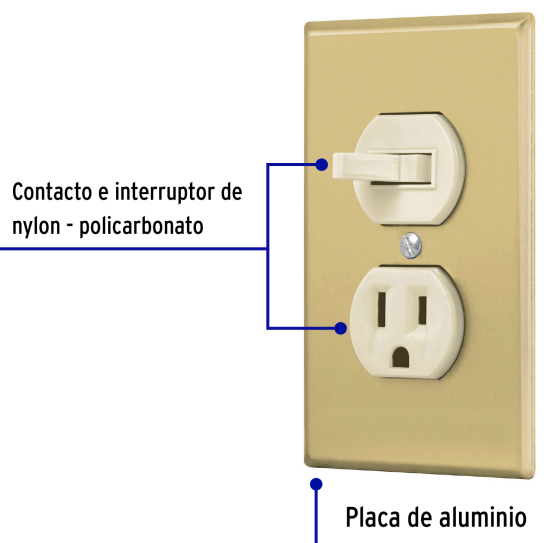

Imagenes complementarias