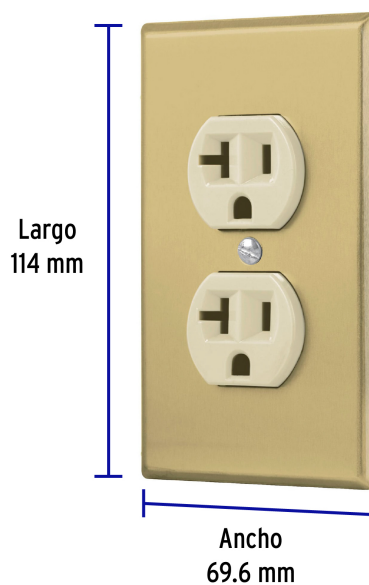

Imágenes complementarias