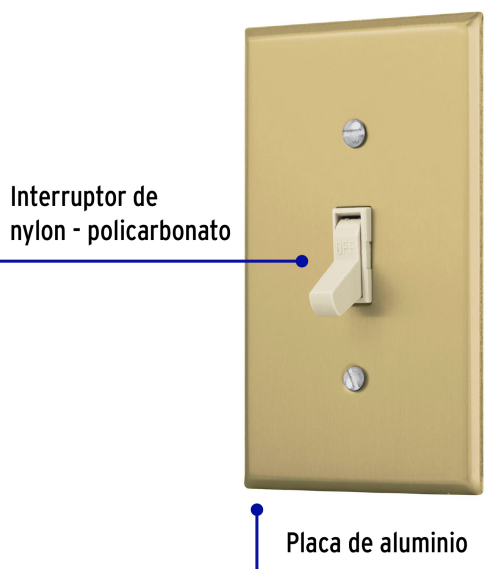

Imagenes complementarias