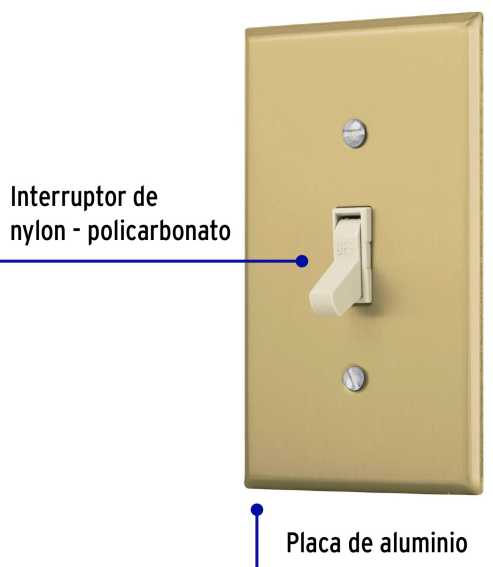

Imagenes complementarias