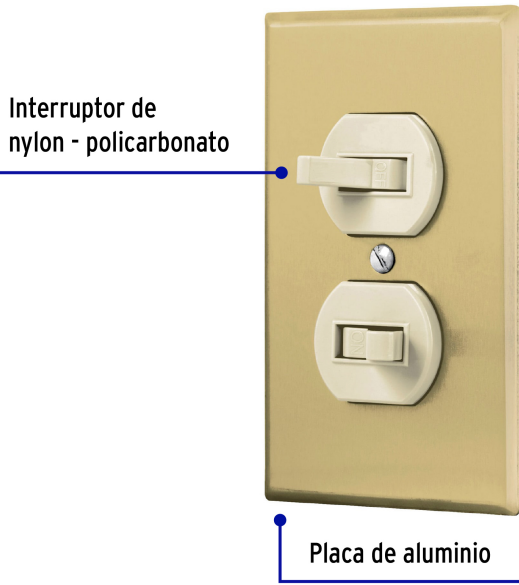

Imágenes complementarias