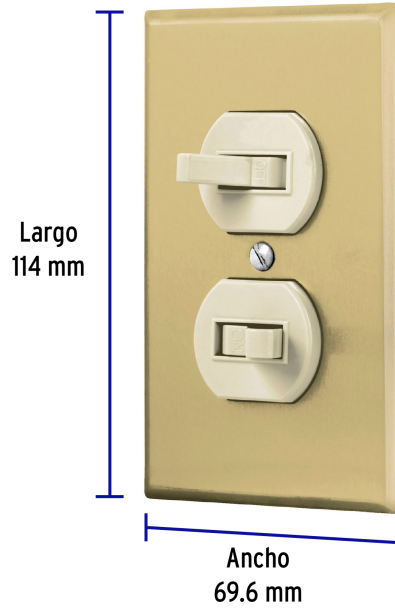

Imágenes complementarias