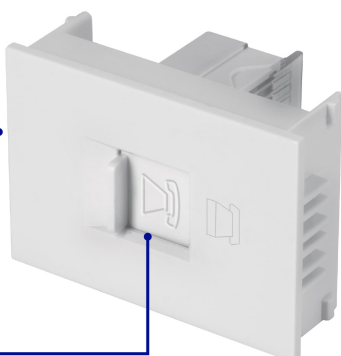

Imágenes complementarias

Fabricado en policarbonato

Conector RJ-11 con 4 hilos