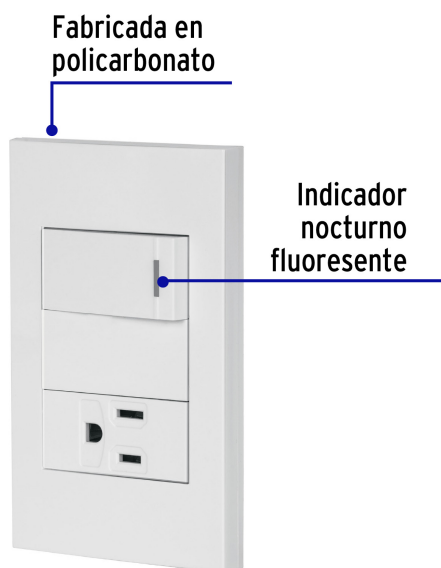

CÓDIGO: 45590 CLAVE: PA-APCO1-EB

Placa armada 1 interruptor, 1 contacto, 1 mod, Española, blanco

- Fabricada en policarbonato
- 1 Interruptor y 1 contacto
- Indicador nocturno fluorescente

Certificaciones y garantías

- Cumple la norma: NOM-003-SCFI

Especificaciones

Tensión	127 V Contacto / 127 V interruptor
Corriente	15 A Contacto / 10 A interruptor
Frecuencia	60 Hz
Altura del módulo	23 mm
Dimensiones de la placa	118 mm x 73 mm
Empaque individual	Bolsa
Pallet	2808
Inner	3
Master	72

País de origen

Fabricado en China bajo las estrictas especificaciones de Truper

Imágenes complementarias

Diagrama de conexión

Interruptor sencillo

Contacto aterrizado