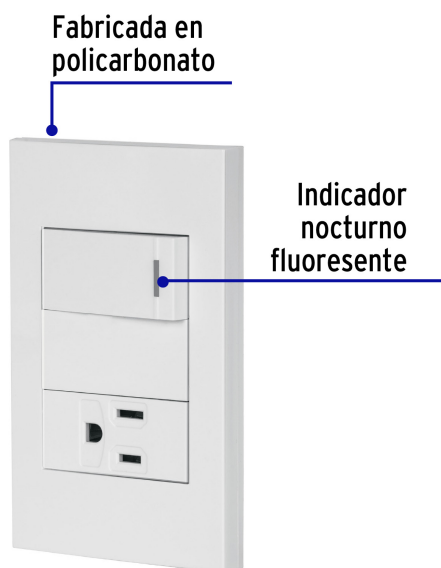

Imágenes complementarias