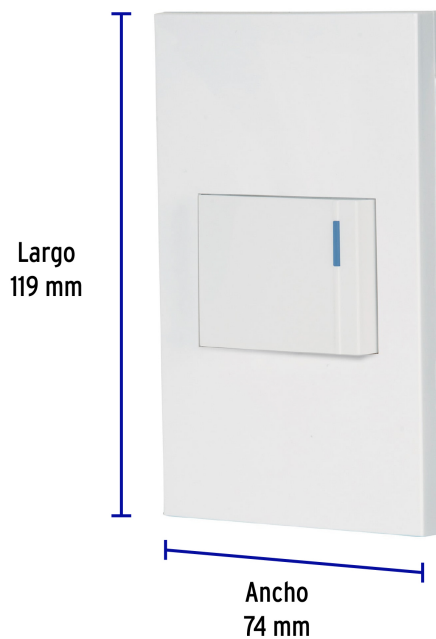

Imágenes complementarias