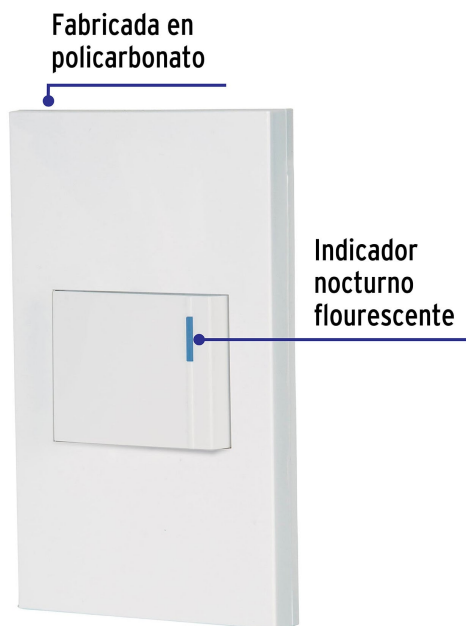

Imágenes complementarias