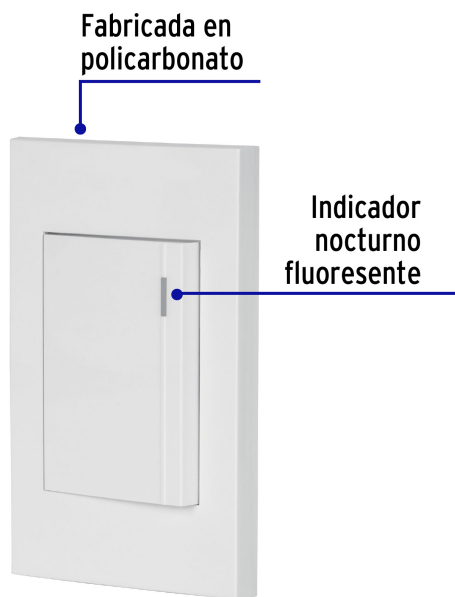

Imágenes complementarias