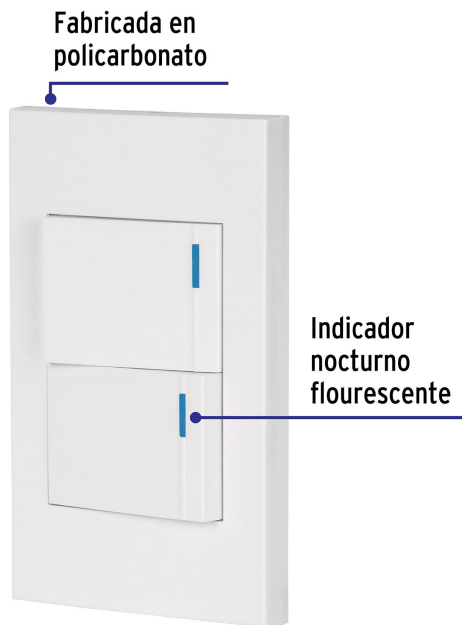

Imágenes complementarias