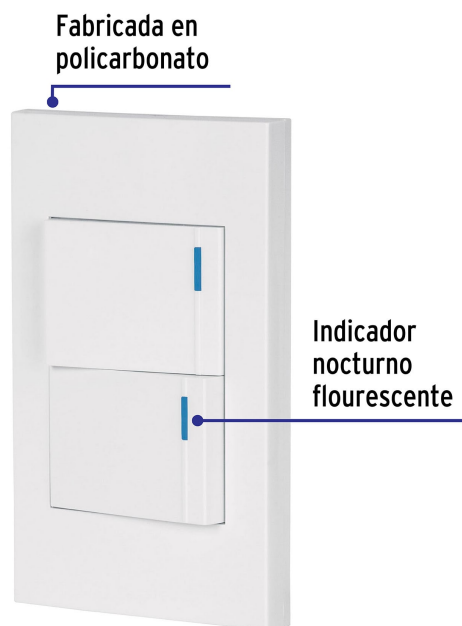

Imágenes complementarias