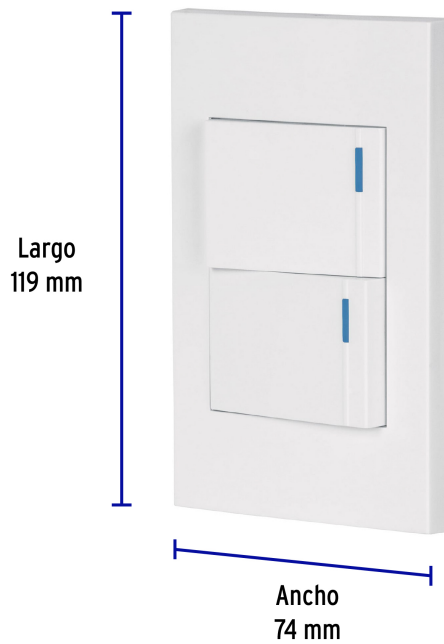

Imágenes complementarias