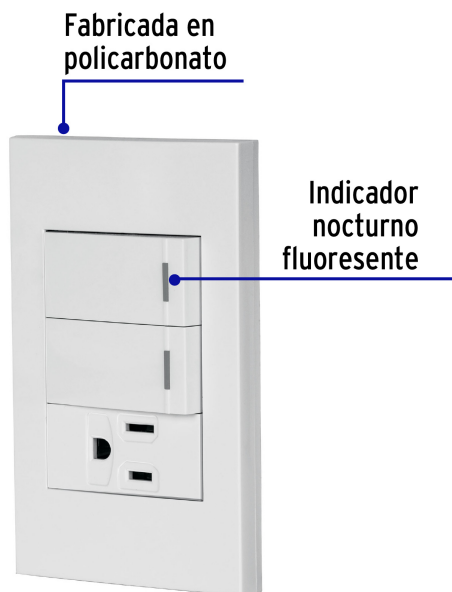

Imágenes complementarias