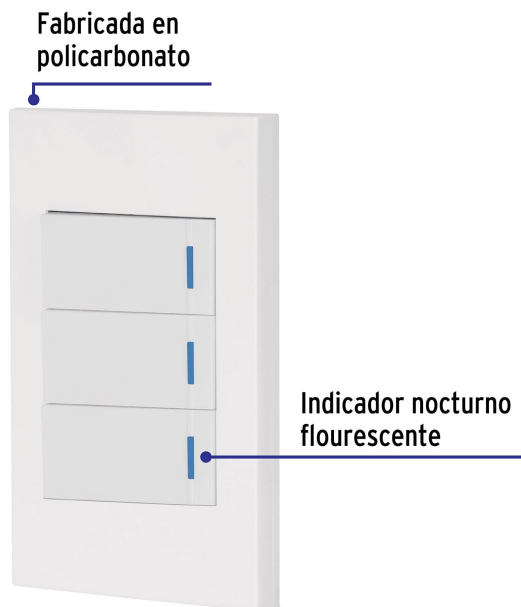

Imágenes complementarias