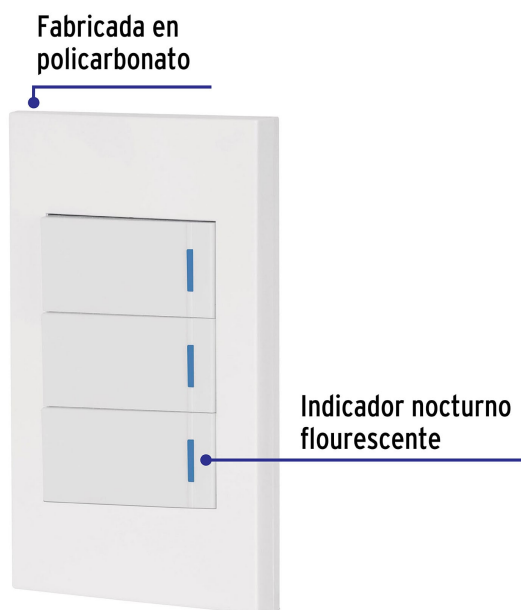

Imágenes complementarias