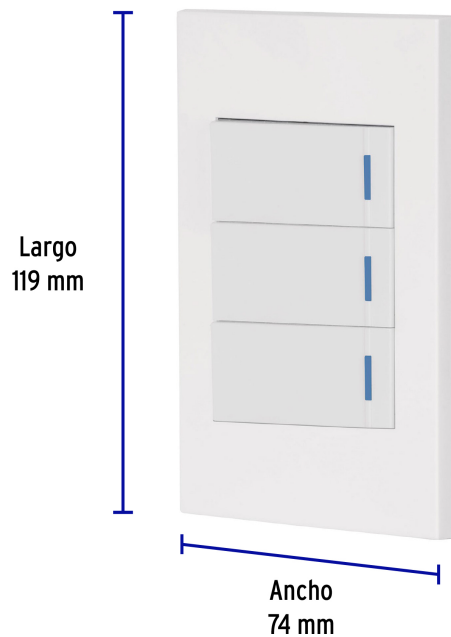

Imágenes complementarias