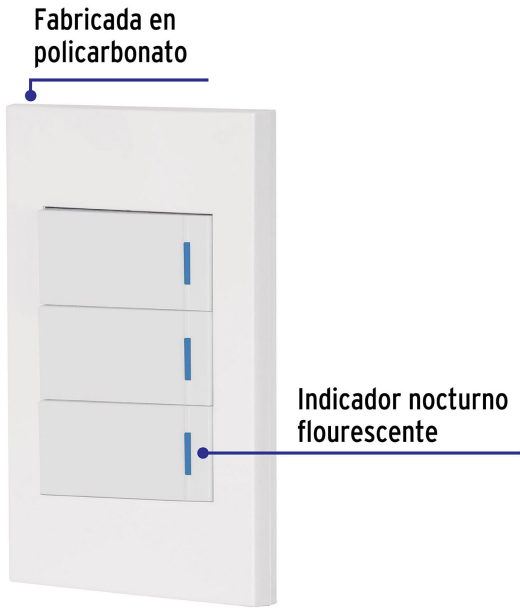

Imágenes complementarias