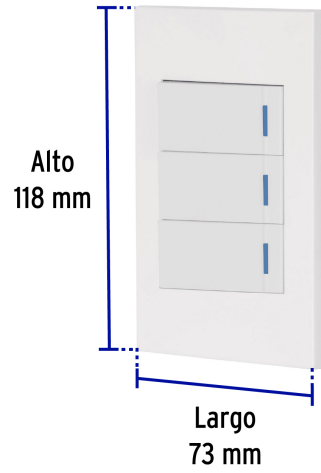

Imágenes complementarias