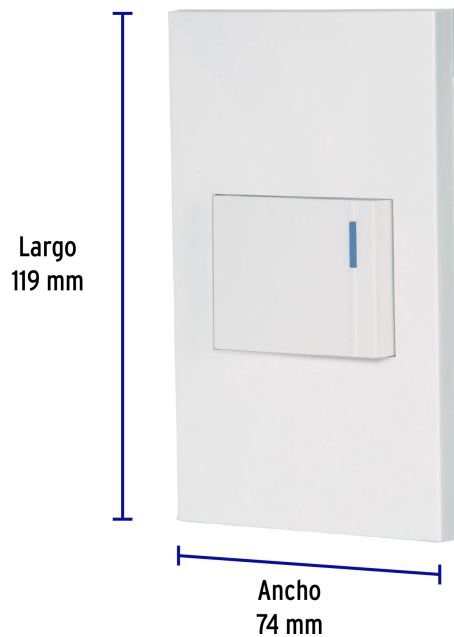

Imágenes complementarias