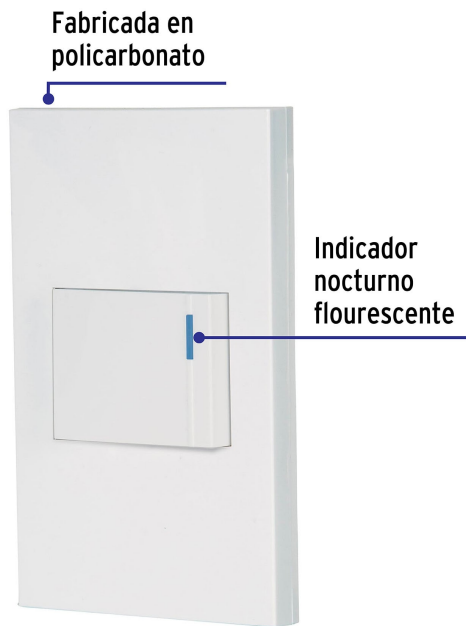

Imágenes complementarias