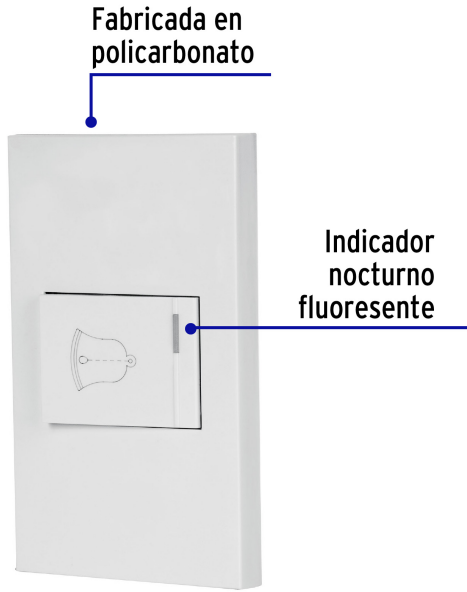

Imágenes complementarias