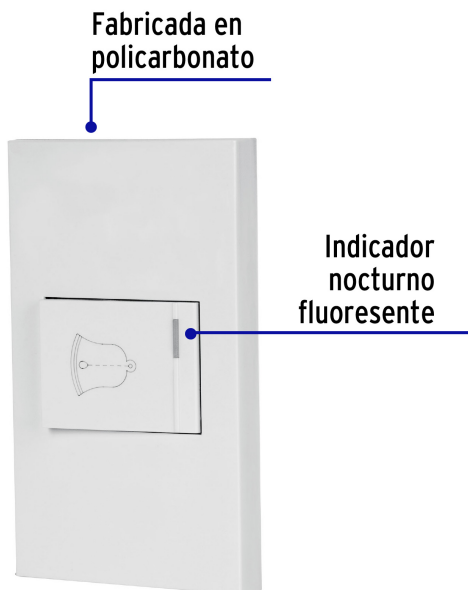

CÓDIGO: 45604 CLAVE: PA-TI-EB

Placa armada 1 interruptor de timbre, 1.5 mod, Española, blanco

- Fabricada en policarbonato
- Indicador nocturno fluorescente
- 1 Interruptor para timbre

Certificaciones y garantías

- Cumple la norma: NOM-003-SCFI

Especificaciones

Tensión / Frecuencia	127 V / 60 Hz
Corriente	10 A
Altura del módulo	35 mm
Dimensiones de la placa	118 mm x 73 mm
Empaque individual	Bolsa
Pallet	2808
Inner	3
Master	72

País de origen

Fabricado en China bajo las estrictas especificaciones de Truper

Imágenes complementarias

Diagrama de conexión