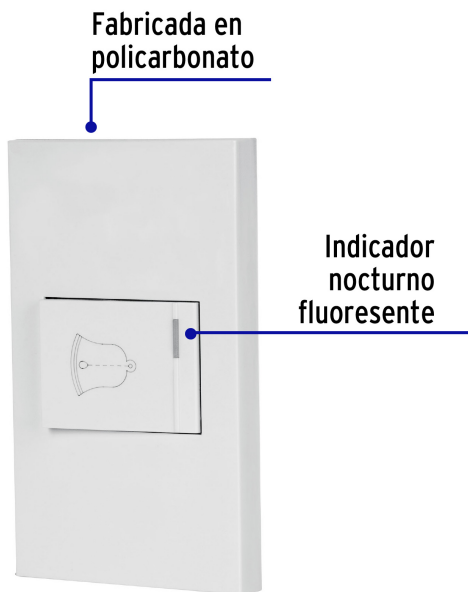

Imágenes complementarias