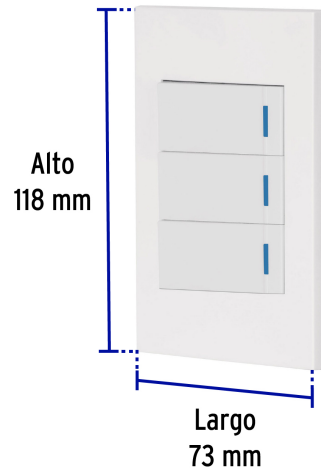

Imágenes complementarias