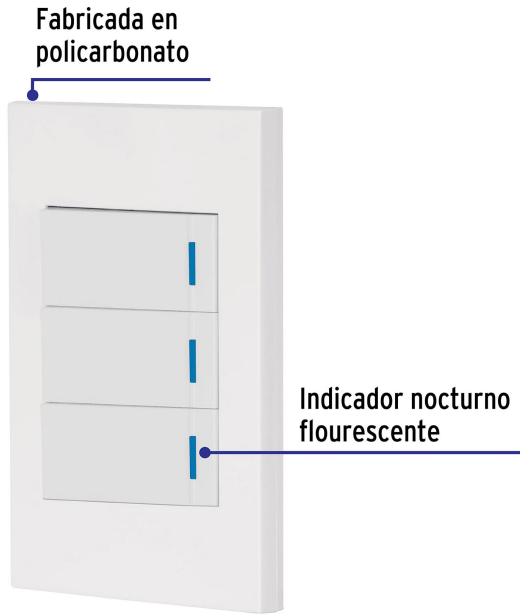

Imágenes complementarias