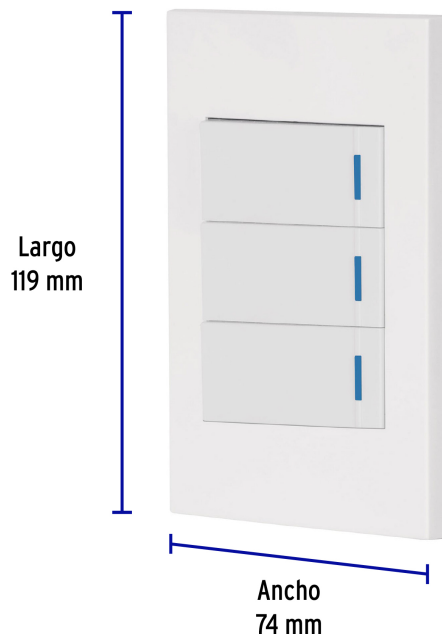

Imágenes complementarias