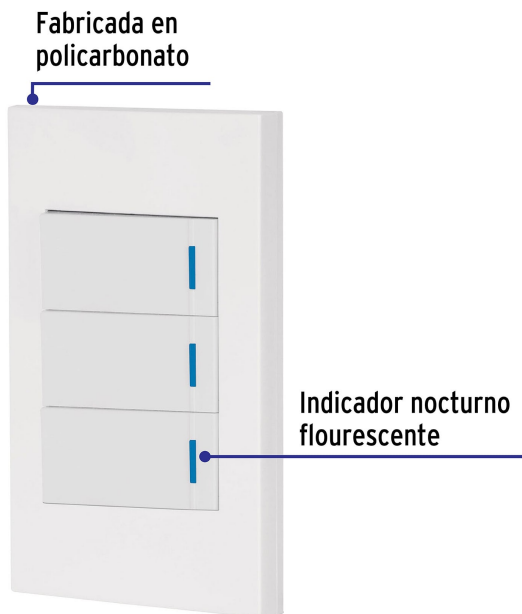

CÓDIGO: 45606 CLAVE: PA-APTR-EEB

Placa armada 3 interruptores 1de 3vías,1 mod,Española,blanco

- Fabricada en policarbonato
- Indicador nocturno fluorescente
- 2 Interruptores sencillos y 1 de 3 vías

Certificaciones y garantías

- Cumple la norma: NOM-003-SCFI

Especificaciones

Tensión / Frecuencia	127 V / 60 Hz
Corriente	10 A
Altura del módulo	23 mm
Dimensiones de la placa (largo x alto)	73 x 118 mm
Empaque individual	Bolsa
Pallet	2808
Inner	3
Master	72

País de origen

Fabricado en China bajo las estrictas especificaciones de GRUPO TRUPER

Imágenes complementarias

Diagrama de conexión

Interruptor sencillo

Interruptor 3 vías