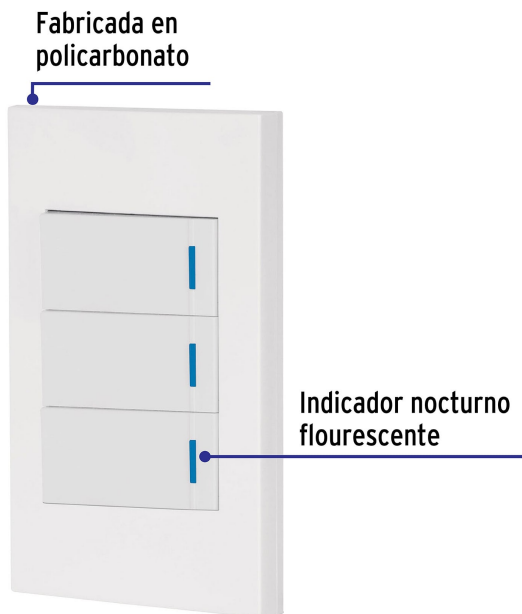

CÓDIGO: 45606 CLAVE: PA-APTR-EEB

Placa armada 3 interruptores 1de 3vías,1 mod,Española,blanco

- Fabricada en policarbonato
- Indicador nocturno fluorescente
- 2 Interruptores sencillos y 1 de 3 vías

Certificaciones y garantías

- Cumple la norma: NOM-003-SCFI

Especificaciones

Tensión / Frecuencia	127 V / 60 Hz
Corriente	10 A
Altura del módulo	23 mm
Dimensiones de la placa	118 mm x 73 mm
Empaque individual	Bolsa
Pallet	2808
Inner	3
Master	72

País de origen

Fabricado en China bajo las estrictas especificaciones de Truper

Imágenes complementarias

Diagrama de conexión

Interruptor sencillo

Interruptor 3 vías