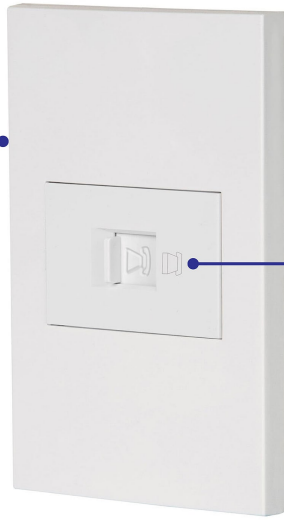

CÓDIGO: 45607 CLAVE: PA-TE-EB

Placa armada 1 toma para teléfono, 1.5 mod, Española, blanco

- Fabricada en policarbonato
- Conector RJ-11 con 4 hilos

Certificaciones y garantías

- Cumple la norma: NOM-003-SCFI

Especificaciones

Altura del módulo	35 mm
Dimensiones de la placa (largo x alto)	73 x 118 mm
Empaque individual	Bolsa
Pallet	2592
Inner	3
Master	72

País de origen

Fabricado en China bajo las estrictas especificaciones de GRUPO TRUPER

Imágenes complementarias

Fabricada en policarbonato

Conector RJ-11 con 4 hilos

Alto 118 mm

Largo 73 mm