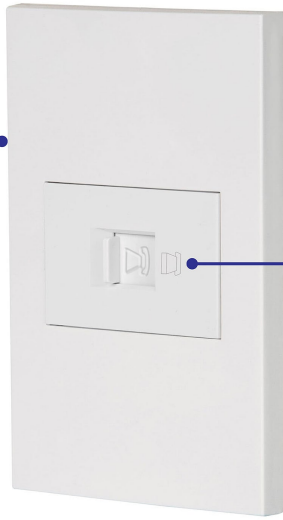

CÓDIGO: 45607 CLAVE: PA-TE-EB

Placa armada 1 toma para teléfono, 1.5 mod, Española, blanco

- Fabricada en policarbonato
- Conector RJ-11 con 4 hilos

Certificaciones y garantías

- Cumple la norma: NOM-003-SCFI

Especificaciones

Altura del módulo	35 mm
Dimensiones de la placa (largo x alto)	73 x 118 mm
Empaque individual	Bolsa
Pallet	2592
Inner	3
Master	72

País de origen

Fabricado en China bajo las estrictas especificaciones de GRUPO TRUPER

Imágenes complementarias

Fabricada en policarbonato

Conector RJ-11 con 4 hilos

Alto 118 mm

Largo 73 mm