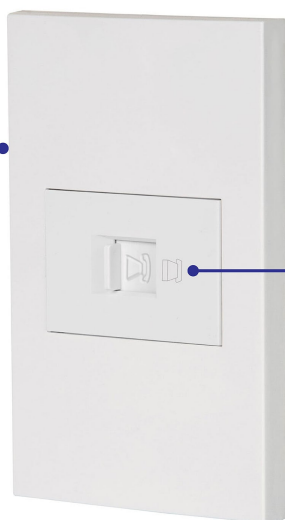

Imágenes complementarias

Fabricada en policarbonato