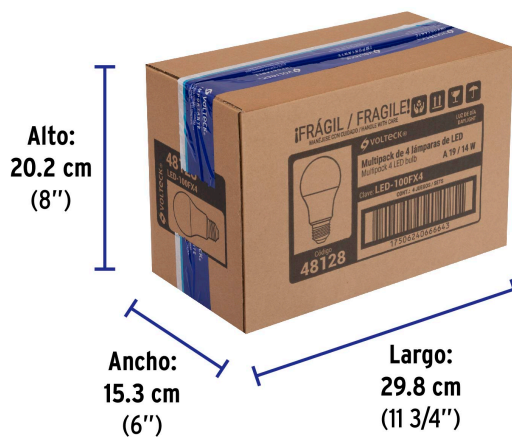

**Especificaciones**

<b>Tipo</b>	Bulbo A19
<b>Tiempo de vida</b>	25 años (25,000 h)
<b>Medidas (diámetro x alto)</b>	6 X 10.4 cm
<b>Empaque individual</b>	Caja
<b>Inner</b>	4
<b>Master</b>	32
<b>Pallet</b>	512

**Datos de Empaque (Medidas y pesos aproximados)**

<b>Empaque Individual</b>	<b>Medidas:</b> Alto: 19 cm (7 1/2") Ancho: 7 cm (2 3/4) Largo: 14 cm (5 1/2") <b>Peso:</b> 0.19 kg (0.42 lb)
<b>Inner</b>	<b>Medidas:</b> Alto: 20.2 cm (8") Ancho: 15.3 cm (6") Largo: 29.8 cm (11 3/4") <b>Peso:</b> 0.86 kg (1.9 lb)
<b>Master</b>	<b>Medidas:</b> Alto: 21.4 cm (8 1/2") Ancho: 61.8 cm (24 1/4") Largo: 61.8 cm (24 1/4") <b>Peso:</b> 7.74 kg (17.06 lb)

**País de origen**

Fabricado en China bajo las estrictas especificaciones de **GRUPO TRUPER**

**Imágenes complementarias**

**Imagenes complementarias**

**EMPAQUE INDIVIDUAL**

Peso: 0.19 kg (0.42 lb)

**EMPAQUE INNER**

Contiene: 4 piezas

Peso: 0.86 kg (1.90 lb)

**EMPAQUE MASTER**

Contiene: 8 inner (32 piezas)

Peso: 7.74 kg (17.06 lb)