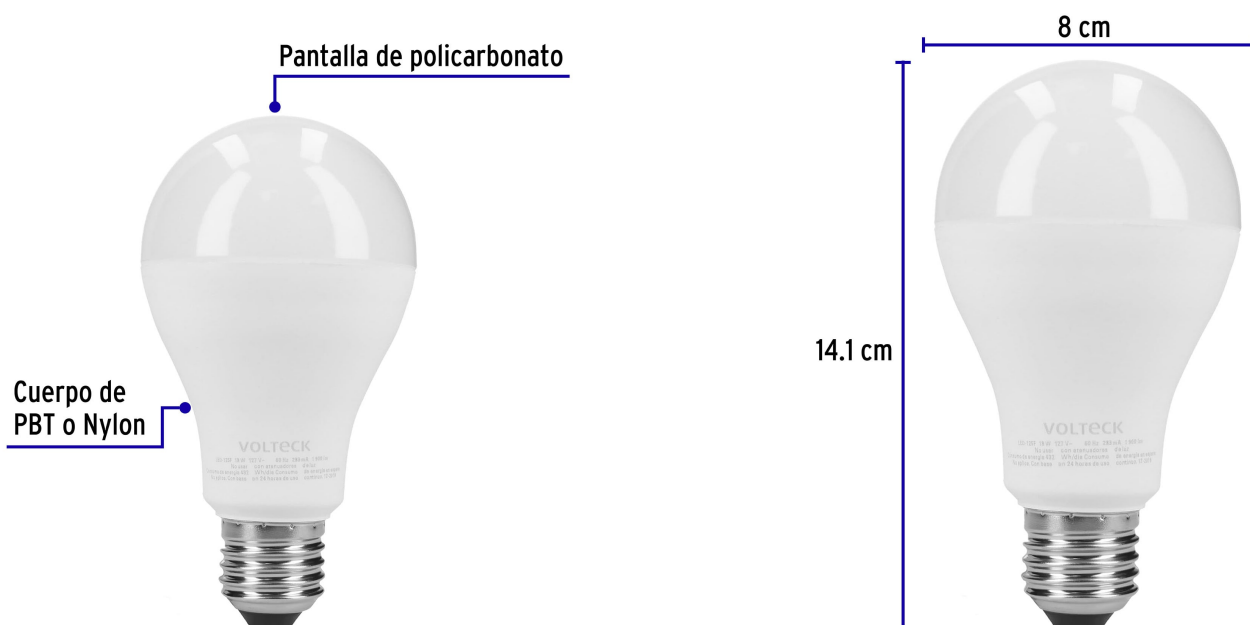

Especificaciones

Tipo de base	E26 / E27
Tipo	Bulbo A19
Medidas (diámetro x alto)	8 x 14.1 cm
Empaque individual	Caja
Inner	4
Master	24
Pallet	192

Datos de Empaque (Medidas y pesos aproximados)

Empaque Individual	Medidas: Alto: 22.5 cm (8 3/4") Ancho: 8 cm (3 1/4") Largo: 16.2 cm (6 1/2") Peso: 0.27 kg (0.6 lb)
Inner	Medidas: Alto: 23.6 cm (9 1/4") Ancho: 17.2 cm (6 3/4") Largo: 34.2 cm (13 1/2") Peso: 1.24 kg (2.73 lb)
Master	Medidas: Alto: 24.7 cm (9 3/4") Ancho: 53.3 cm (21") Largo: 69.5 cm (27 1/2") Peso: 8.3 kg (18.3 lb)

País de origen

Fabricado en China bajo las estrictas especificaciones de GRUPO TRUPER

Imágenes complementarias