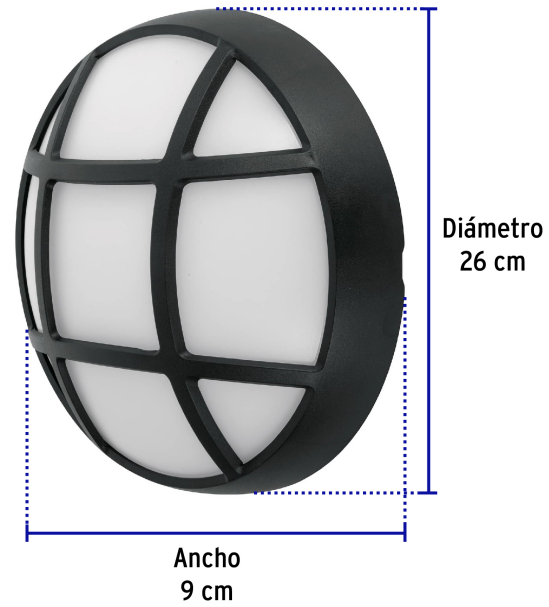

CÓDIGO: 47099 CLAVE: ARB-205L

Arbotante decorativo de LED 14 W luz de día, Volteck

- **Ahorra hasta 77%** en el consumo de energía
- Cuerpo de ABS y pantalla de policarbonato
- Fácil instalación
- LED integrado
- Encendido instantáneo (proporciona el 100% de brillo al encender)
- Ideal para jardines, fachadas, centros comerciales, y más

Índice de reproducción de color

Certificaciones y garantías

- Cumple la norma: NOM-003-SCFI

Especificaciones

Potencia	14 W
Flujo luminoso	850 lm
Tensión / Frecuencia	127 V / 60 Hz
Corriente	126 mA
Acabado	Negro
Temperatura de color	6 500 K / Luz de día
Fuente de luz	LED integrado x 84
Grado IP	54
Dimensiones (diámetro x ancho)	26 x 9 cm
Empaque individual	Caja

Especificaciones

Inner	1
Master	16

Incluye

Tornillería para su instalación

Imágenes complementarias

Grado de protección (IP)

IER. DÍGITO: PROTECCIÓN CONTRA SÓLIDOS	ZDO. DÍGITO: PROTECCIÓN CONTRA LÍQUIDOS
X Sin protección	X Sin protección
1 Protección contra objetos de diámetro superior a 50 mm	1 Protección contra goteo vertical o condensación
2 Protección contra objetos de diámetro superior a 12 mm	2 Protección contra goteo con una inclinación de 15 grados
3 Protección contra objetos con diámetro superior a 2.5 mm	3 Protección contra goteo con una inclinación de 60 grados
4 Protección contra objetos con diámetro superior a 1 mm	4 Protección contra salpicaduras de gotas en todas direcciones
5 Protegido contra ingreso limitado de polvo	5 Protección contra chorros de agua a baja presión
6 Totalmente protegido contra el polvo	6 Protección contra potentes y continuos chorros de agua
	7 Protección contra inmersiones temporales
	8 Protección contra inmersiones prolongadas o permanentes