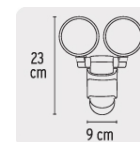

CÓDIGO: 47220 CLAVE: ARB-901L

Arbotante blanco con sensor de movimiento, LED, 12 W

- Consumo 12 W
- Cuerpo de ABS y pantallas de poliestireno
- Sensor de luz y movimiento
- Ajuste de sensibilidad de luz
- Ideal para jardines, terrazas, patios y cocheras

Especificaciones

Luz ambiente	< 3 lux - 2 000 lux (ajustable)
Tiempo de retardo del sensor	Mínimo 9 segundos \pm 3 segundos / Máximo 3 minutos \pm 2 minutos
Tiempo activación de luz del luminario (temporizador ajustable)	6 segundos - 5 minutos
Altura de instalación	1.5 metros a 2 metros
Temperatura de trabajo	50 °C
Humedad relativa	< 90% HR
Grado IP	44
Forma de instalación	Pared
Dimensiones (Alto x ancho)	23 cm x 9 cm
Empaque individual	Caja