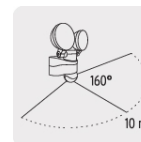

CÓDIGO: 47220 CLAVE: ARB-901L

Arbotante blanco con sensor de movimiento, LED, 12 W

- Consumo 12 W
- Cuerpo de ABS y pantallas de poliestireno
- Sensor de luz y movimiento
- Ajuste de sensibilidad de luz
- Ideal para jardines, terrazas, patios y cocheras

Para exterior

Certificaciones y garantías

Especificaciones

Consumo	12 W
Flujo luminoso	1 000 lm
Tensión / Frecuencia	120 - 220 V / 60 Hz
Corriente	220 mA -110 mA
Acabado	Blanco
Tiempo de vida	25 000 h
Temperatura de color	4 000 K / Luz de día
Tipo de fuente de luz	LED integrado
Distancia de detección	10 metros
Rango de detención	160°

Especificaciones

Luz ambiente	< 3 lux - 2 000 lux (ajustable)
Tiempo de retardo del sensor	Mínimo 9 segundos \pm 3 segundos / Máximo 3 minutos \pm 2 minutos
Tiempo activación de luz del luminario (temporizador ajustable)	6 segundos - 5 minutos
Altura de instalación	1.5 metros a 2 metros
Temperatura de trabajo	50 °C
Humedad relativa	< 90% HR
Grado IP	44
Forma de instalación	Pared
Dimensiones (Alto x ancho)	23 cm x 9 cm
Empaque individual	Caja