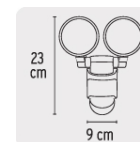

CÓDIGO: 47220 CLAVE: ARB-901L

Arbotante blanco con sensor de movimiento, LED, 12 W

- Consumo 12 W
- Cuerpo de ABS y pantallas de poliestireno
- Sensor de luz y movimiento
- Ajuste de sensibilidad de luz
- Ideal para jardines, terrazas, patios y cocheras

Incluye
tornillería

Pared

Alcance del
sensor

Para exterior

Certificaciones y garantías

Especificaciones

Consumo	12 W
Flujo luminoso	1 000 lm
Tensión / Frecuencia	120 - 220 V / 60 Hz
Corriente	220 mA -110 mA
Acabado	Blanco
Tiempo de vida	25 000 h
Temperatura de color	4 000 K / Luz de día
Tipo de fuente de luz	LED integrado
Distancia de detección	10 metros
Rango de detención	160°

Especificaciones

Luz ambiente	< 3 lux - 2 000 lux (ajustable)
Tiempo de retardo del sensor	Mínimo 9 segundos \pm 3 segundos / Máximo 3 minutos \pm 2 minutos
Tiempo activación de luz del luminario (temporizador ajustable)	6 segundos - 5 minutos
Altura de instalación	1.5 metros a 2 metros
Temperatura de trabajo	50 °C
Humedad relativa	< 90% HR
Grado IP	44
Forma de instalación	Pared
Dimensiones (Alto x ancho)	23 cm x 9 cm
Empaque individual	Caja