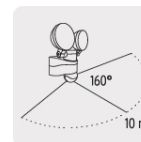

CÓDIGO: 47220 CLAVE: ARB-901L

Arbotante blanco con sensor de movimiento, LED, 12 W

- Consumo 12 W
- Cuerpo de ABS y pantallas de poliestireno
- Sensor de luz y movimiento
- Ajuste de sensibilidad de luz
- Ideal para jardines, terrazas, patios y cocheras

Incluye
tornillería

Pared

Alcance del
sensor

Para exterior

Certificaciones y garantías

Especificaciones

Consumo	12 W
Flujo luminoso	1 000 lm
Tensión / Frecuencia	120 - 220 V / 60 Hz
Corriente	220 mA -110 mA
Acabado	Blanco
Tiempo de vida	25 000 h
Temperatura de color	4 000 K / Luz de día
Tipo de fuente de luz	LED integrado
Distancia de detección	10 metros
Rango de detención	160°

Especificaciones

Luz ambiente	< 3 lux - 2 000 lux (ajustable)
Tiempo de retardo del sensor	Mínimo 9 segundos \pm 3 segundos / Máximo 3 minutos \pm 2 minutos
Tiempo activación de luz del luminario (temporizador ajustable)	6 segundos - 5 minutos
Altura de instalación	1.5 metros a 2 metros
Temperatura de trabajo	50 °C
Humedad relativa	< 90% HR
Grado IP	44
Forma de instalación	Pared
Dimensiones (Alto x ancho)	23 cm x 9 cm
Empaque individual	Caja