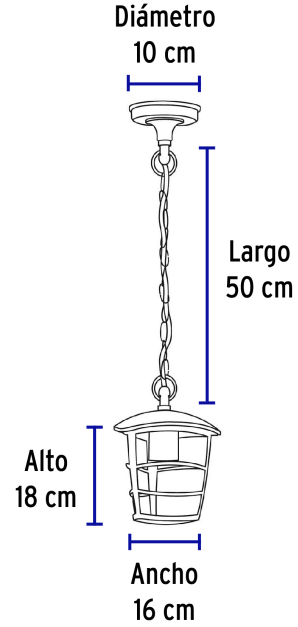

VOLTECK.
LAIT

CÓDIGO: 45094 CLAVE: COL-103S

Arbotante tipo farol moderno colgante para exteriores, negro

- Cuerpo de aluminio y pantalla de policarbonato
- Compatible con lámpara LED, ahorradora o incandescente (no incluida)
- Ideal para jardines, terrazas, entradas y corredores

Certificaciones y garantías

- Cumple la norma: NOM-003-SCFI

Especificaciones

Potencia máxima	60 W
Tensión / Frecuencia	127 V / 60 Hz
Corriente	0.5 A
Tipo de base	E27
Grado IP	44
Dimensiones farol (alto x ancho)	18 x 16 cm
Dimensiones cadena (diámetro x largo)	10 x 50 cm
Empaque individual	Caja
Inner	1
Master	12
Pallet	96

País de origen

Fabricado en China bajo las estrictas especificaciones de GRUPO TRUPER

Imágenes complementarias

Grado de protección (IP)

1ER. DÍGITO: PROTECCIÓN CONTRA SÓLIDOS	2DO. DÍGITO: PROTECCIÓN CONTRA LÍQUIDOS
X Sin protección	X Sin protección
1 Protección contra objetos de diámetro superior a 50 mm	1 Protección contra goteo vertical o condensación
2 Protección contra objetos de diámetro superior a 12 mm	2 Protección contra goteo con una inclinación de 15 grados
3 Protección contra objetos con diámetro superior a 2.5 mm	3 Protección contra goteo con una inclinación de 60 grados
4 Protección contra objetos con diámetro superior a 1 mm	4 Protección contra salpicaduras de gotas en todas direcciones
5 Protegido contra ingreso limitado de polvo	5 Protección contra chorros de agua a baja presión
6 Totalmente protegido contra el polvo	6 Protección contra potentes y continuos chorros de agua
	7 Protección contra inmersiones temporales
	8 Protección contra inmersiones prolongadas o permanentes