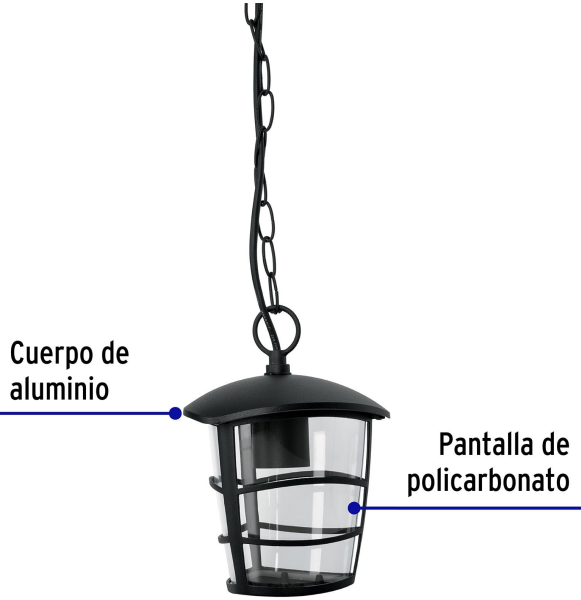

VOLTECK.
LAIT

CÓDIGO: 45094 CLAVE: COL-103S

Arbotante tipo farol moderno colgante para exteriores, negro

- Cuerpo de aluminio y pantalla de policarbonato
- Compatible con lámpara LED, ahorradora o incandescente (no incluida)
- Ideal para jardines, terrazas, entradas y corredores

Certificaciones y garantías

- Cumple la norma: NOM-003-SCFI

Especificaciones

Potencia máxima	60 W
Tensión / Frecuencia	127 V / 60 Hz
Corriente	0.5 A
Tipo de base	E27
Grado IP	44
Dimensiones farol (alto x ancho)	18 x 16 cm
Dimensiones cadena (diámetro x largo)	10 x 50 cm
Empaque individual	Caja
Inner	1
Master	12
Pallet	96

País de origen

Fabricado en China bajo las estrictas especificaciones de GRUPO TRUPER

Imágenes complementarias

Grado de protección (IP)

1ER. DÍGITO: PROTECCIÓN CONTRA SÓLIDOS	2DO. DÍGITO: PROTECCIÓN CONTRA LÍQUIDOS
X Sin protección	X Sin protección
1 Protección contra objetos de diámetro superior a 50 mm	1 Protección contra goteo vertical o condensación
2 Protección contra objetos de diámetro superior a 12 mm	2 Protección contra goteo con una inclinación de 15 grados
3 Protección contra objetos con diámetro superior a 2.5 mm	3 Protección contra goteo con una inclinación de 60 grados
4 Protección contra objetos con diámetro superior a 1 mm	4 Protección contra salpicaduras de gotas en todas direcciones
5 Protegido contra ingreso limitado de polvo	5 Protección contra chorros de agua a baja presión
6 Totalmente protegido contra el polvo	6 Protección contra potentes y continuos chorros de agua
	7 Protección contra inmersiones temporales
	8 Protección contra inmersiones prolongadas o permanentes