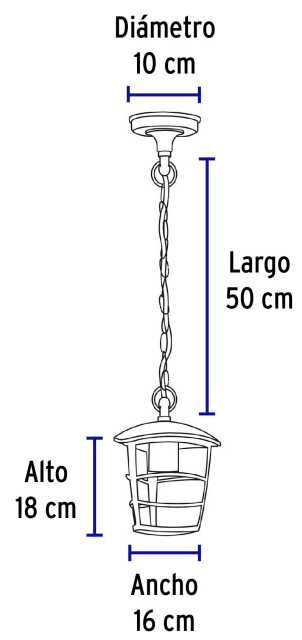

País de origen

Fabricado en China bajo las estrictas especificaciones de GRUPO TRUPER

Imágenes complementarias