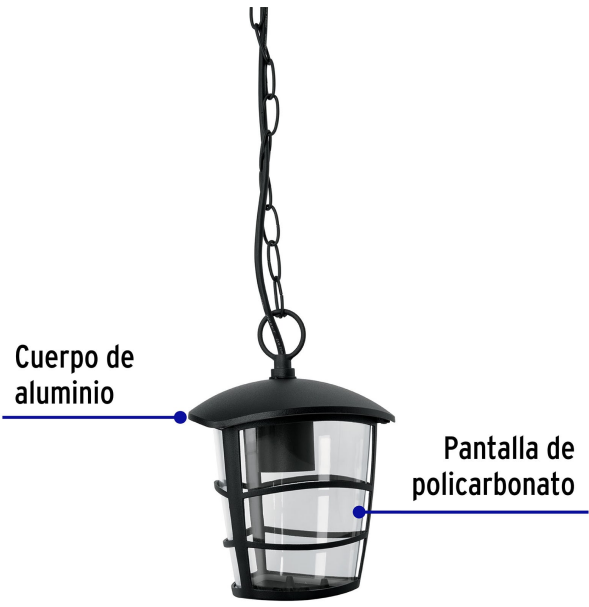

País de origen

Fabricado en China bajo las estrictas especificaciones de GRUPO TRUPER

Imágenes complementarias