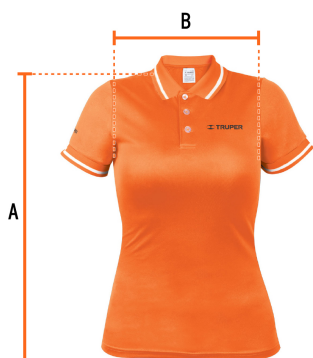

TRUPER

Playeras polo performance naranja, para dama

- 100% poliéster
- Tela respirable para mayor frescura y comodidad
- Ideales para climas calurosos y húmedos
- Logotipos bordados
- Ajuste silueta para dama
- Cuello rib
- Manga corta
- Cierre mediante botones

APLICA PARA
BONO

País de origen

Fabricado en China bajo las estrictas especificaciones de GRUPO TRUPER

Imagenes complementarias

Guía de tallas

Talla	Espalda (A)	Pecho (B)
CH	66.7 cm	40.6 cm
M	69.2 cm	45.7 cm
G	71.7 cm	50.8 cm