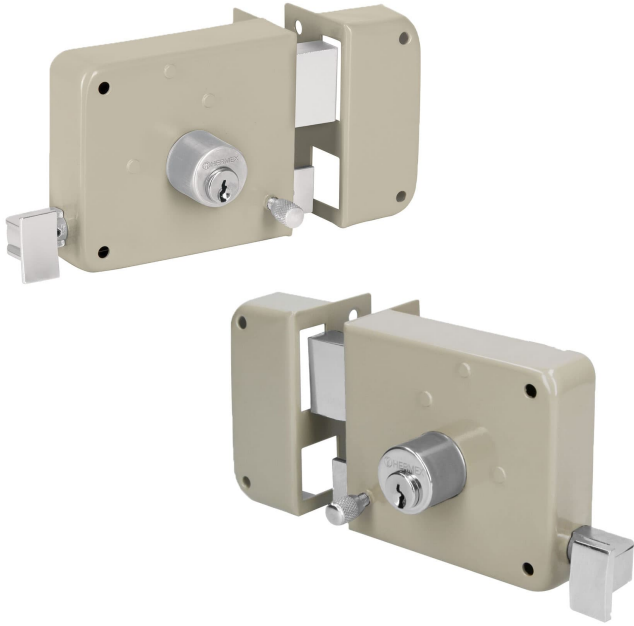

HERMEX Basic

Cerraduras de sobreponer instala-fácil, HB

- **Cilindro metálico** con 4 pernos
- Cilindro exterior integrado que facilita su instalación
- Para colocación en puertas metálicas o de madera con espesor hasta de 1-1/2" (38 mm)
- Botón de seguridad