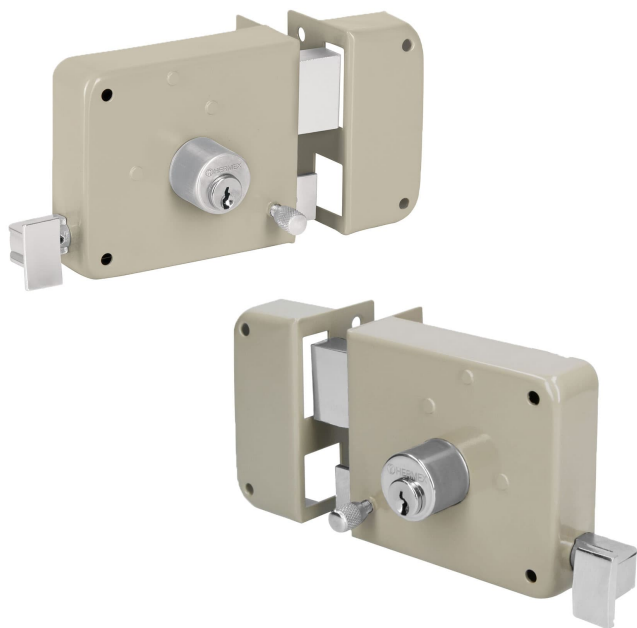

HERMEX Basic

Cerraduras de sobreponer instala-fácil, HB

- **Cilindro metálico** con 4 pernos
- Cilindro exterior integrado que facilita su instalación
- Para colocación en puertas metálicas o de madera con espesor hasta de 1-1/2" (38 mm)
- Botón de seguridad