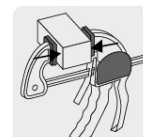

Prensa de ajuste rápido, uso rudo

- Cuerpo de nylon para alta resistencia y barra de acero
- Profundidad de garganta 3"
- Almohadillas de silicón removibles que evitan el maltrato de la pieza de trabajo
- Palancas de liberación rápida
- Mordazas reversibles para separar

Certificaciones y garantías

País de origen

Fabricado en China bajo las estrictas especificaciones de GRUPO TRUPER