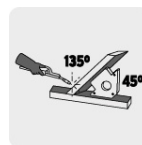

Trabajos a 45°
y 135°

País de origen

Fabricado en China bajo las estrictas especificaciones de GRUPO TRUPER