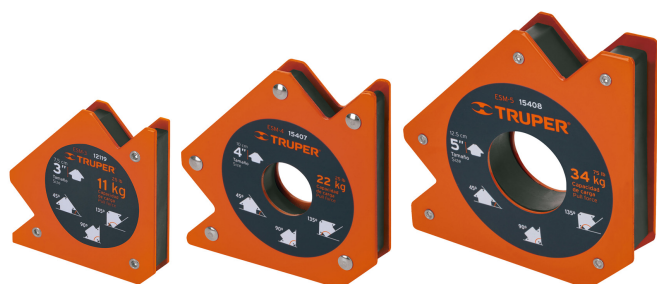

TRUPER

Escuadras magnéticas

- Ideal para mantener objetos en su lugar para soldar, alinear, marcar, ensamblar, medir, montar e instalar
- Protector de nylon en el imán para mayor resistencia a las chispas

Trabajos a 45°,
90° y 135°

Para ensamble

Preinstalación
de tuberías

País de origen

Fabricado en China bajo las estrictas especificaciones de Truper