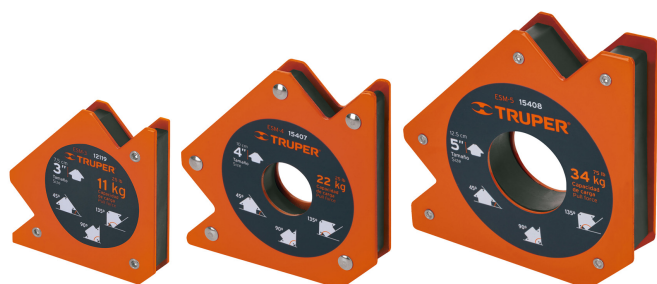

TRUPER

Escuadras magnéticas

- Ideal para mantener objetos en su lugar para soldar, alinear, marcar, ensamblar, medir, montar e instalar
- Protector de nylon en el imán para mayor resistencia a las chispas