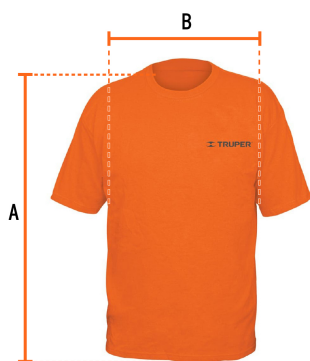

**TRUPER**

**Playeras naranja estampada 100% algodón**

- 100% algodón
- Logotipos impresos
- Corte regular
- Cuello redondo
- Manga corta

**País de origen**

**Fabricado en México bajo las estrictas especificaciones de GRUPO TRUPER**

**Imágenes complementarias**

**Guía de tallas**

Talla	Espalda (A)	Pecho (B)
40	75.6 cm	55.9 cm
42	78.1 cm	61 cm