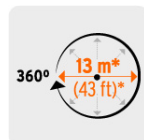

TRUPER

Aspersores base metálica, 3 brazos

- Bases metálicas
- 3 Brazos de aluminio con mayor resistencia que aseguran una cobertura total del área de riego

Área de riego

Certificaciones y garantías

País de origen