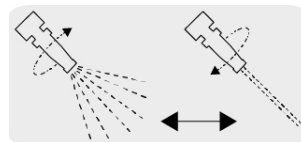

TRUPER

Chiflones de latón maquinado

- Cuerpo de latón maquinado, 2X mayor resistencia al desgaste
- Ajustable de rocío a chorro
- Ideal para limpieza y jardinería

Sistema para roció fino o riego a chorro

Sistema para roció fino o riego a chorro

Certificaciones y garantías

País de origen

Fabricado en China bajo las estrictas especificaciones de GRUPO TRUPER