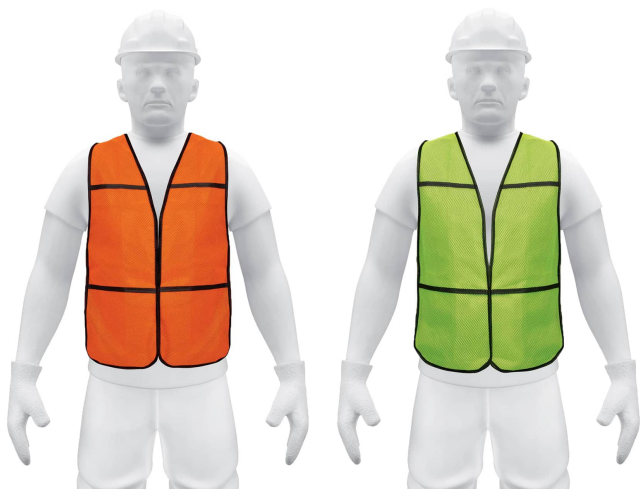

## Chalecos uso de día, Pretul

- 100% Poliéster respirable
- Cierre con fijación hook and loop y elásticos laterales para mayor ajuste

Protección UV

Uso de día y noche