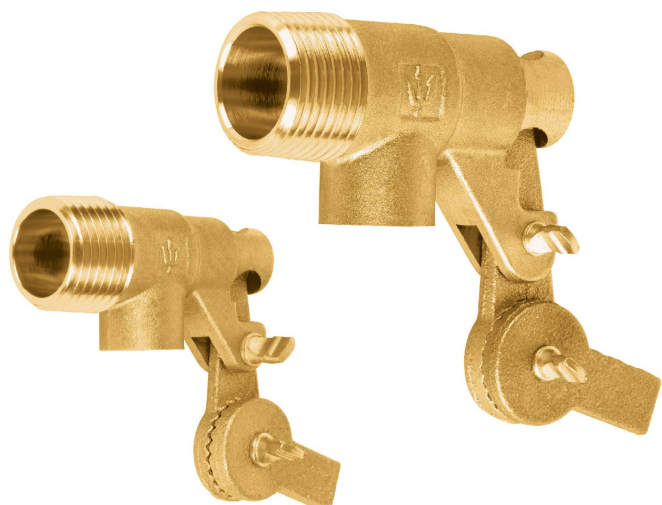

The logo for FOSET, featuring a stylized blue 'F' inside a square followed by the word 'FOSET' in a bold, blue, sans-serif font.

Válvulas macho para flotador

- Fabricada en latón para máxima duración
- Conexión de varilla para flotador