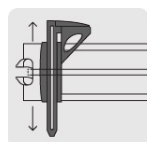

Cortadores de azulejo para gran formato en maletín

- Cuchillas con balero y recubrimiento de titanio de 22 mm, 3X más resistente al desgaste
- Monoguía de acero sólido de alta resistencia a la flexión
- Seguro de bloqueo integrado en el rompedor que evita el movimiento y la obstrucción de la visibilidad durante el rayado de azulejos
- Corredera con sistema de baleros para un corte más suave
- Base ligera de aluminio de 1.7 mm con almohadillas antiderrapantes
- Para uso rudo, ideal para cortar porcelanato
- Maletín de poliéster reforzado con PVC, puede utilizarse en forma de mochila para mayor protección y fácil transporte

Escuadra graduada para cortes a 45°

Soportes laterales para mejor apoyo

Certificaciones y garantías

País de origen

Fabricado en China bajo las estrictas especificaciones de Truper

Refacciones y/o accesorios disponibles en catálogo (no incluidas)

Código	Clave	Descripción
100221	REP-90/120-RIEX	Repuesto, 2 bases p/rieles, cortadores azulejo Expert 90/120
100222	REP-CAZX-90/120	Repuesto de cuchilla para cortadores azulejo Expert 90/120
100223	REP-90/120-CORX	Mango de repuesto para cortadores de azulejo Expert 90/120