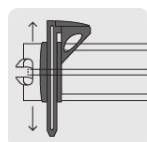

## Cortadores de azulejo para gran formato en maletín

- Cuchillas con balero y recubrimiento de titanio de 22 mm, 3X más resistente al desgaste
- Monoguía de acero sólido de alta resistencia a la flexión
- Seguro de bloqueo integrado en el rompedor que evita el movimiento y la obstrucción de la visibilidad durante el rayado de azulejos
- Corredera con sistema de baleros para un corte más suave
- Base ligera de aluminio de 1.7 mm con almohadillas antiderrapantes
- Para uso rudo, ideal para cortar porcelanato
- Maletín de poliéster reforzado con PVC, puede utilizarse en forma de mochila para mayor protección y fácil transporte

Escuadra graduada para cortes a 45°

Soportes laterales para mejor apoyo