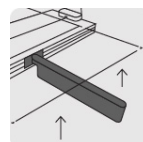

Cortadores de azulejo para gran formato en maletín

- Cuchillas con balero y recubrimiento de titanio de 22 mm, 3X más resistente al desgaste
- Monoguía de acero sólido de alta resistencia a la flexión
- Seguro de bloqueo integrado en el rompedor que evita el movimiento y la obstrucción de la visibilidad durante el rayado de azulejos
- Corredera con sistema de baleros para un corte más suave
- Base ligera de aluminio de 1.7 mm con almohadillas antiderrapantes
- Para uso rudo, ideal para cortar porcelanato
- Maletín de poliéster reforzado con PVC, puede utilizarse en forma de mochila para mayor protección y fácil transporte

Escuadra graduada para cortes a 45°

Soportes laterales para mejor apoyo

Certificaciones y garantías

País de origen

Fabricado en China bajo las estrictas especificaciones de Truper

Refacciones y/o accesorios disponibles en catálogo (no incluidas)

Código	Clave	Descripción
100221	REP-90/120-RIEX	Repuesto, 2 bases p/rieles, cortadores azulejo Expert 90/120
100222	REP-CAZX-90/120	Repuesto de cuchilla para cortadores azulejo Expert 90/120
100223	REP-90/120-CORX	Mango de repuesto para cortadores de azulejo Expert 90/120