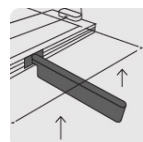

## Cortadores de azulejo para gran formato en maletín

- Cuchillas con balero y recubrimiento de titanio de 22 mm, 3X más resistente al desgaste
- Monoguía de acero sólido de alta resistencia a la flexión
- Seguro de bloqueo integrado en el rompedor que evita el movimiento y la obstrucción de la visibilidad durante el rayado de azulejos
- Corredera con sistema de baleros para un corte más suave
- Base ligera de aluminio de 1.7 mm con almohadillas antiderrapantes
- Para uso rudo, ideal para cortar porcelanato
- Maletín de poliéster reforzado con PVC, puede utilizarse en forma de mochila para mayor protección y fácil transporte

Escuadra graduada para cortes a 45°

Soportes laterales para mejor apoyo