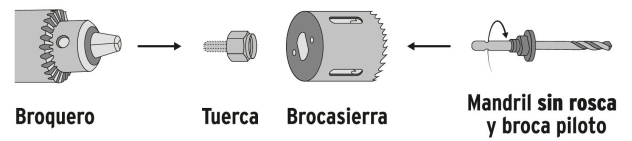

Incluye

- Brocasierra 1 3/8"
- Brocasierra 1 1/2"
- Brocasierra 1 3/4"
- Brocasierra 2"
- Brocasierra 2 1/2"
- Brocasierra 2 1/4"
- Brocasierra 3"
- Mandril de 3/8"
- Mandril de 5/16"
- Llave Allen

Imágenes complementarias

	Brocasieras 3/4", 7/8", 1", 1 1/8", 1 1/4", 1 3/8", 1 1/2", 1 3/4", 2", 2 1/4", 2 1/2" y 3"	12
	Mandriles 3/8" y 5/16"	2
	Llave allen	1

Ensamble