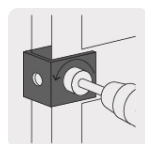

PRETUL®

CÓDIGO: 26038 CLAVE: KIT-4P

Juego de 4 piezas para instalar cerraduras, Pretul

- Brocasieras de acero al carbono
- Distancia de perforación de 2 3/8" a 2 3/4"
- Ajustable al grosor de la puerta con espesor de 1 3/8" a 1 3/4"

Ajustable al grosor de la puerta

Certificaciones y garantías

Especificaciones

Distancia de perforación	2 3/8" (60 mm) a 2 3/4" (70 mm)
Espesor (grosor de puerta)	1 3/8" (35 mm) a 1 3/4" (45 mm)
Empaque individual	Blíster
Pallet	384
Inner	4
Master	16