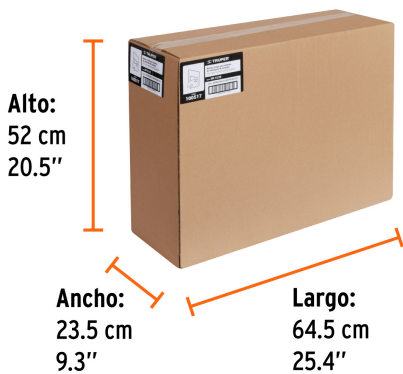

Ancho x alto	35 x 37 mm
Separación	2 mm
Empaque individual	Bolsa con 100 piezas
Inner	4
Master	36
Pallet	576

Datos de Empaque (Medidas y pesos aproximados)

Empaque Individual	Medidas: Alto: 27 cm (10 3/4") Ancho: 3.8 cm (1 1/2") Largo: 24 cm (9 1/2") Peso: 0.27 kg (0.60 lb)
Inner	Medidas: Alto: 21.2 cm (8 1/4") Ancho: 18 cm (7") Largo: 23.5 cm (9 1/4") Peso: 1.05 kg (2.31 lb)
Master	Medidas: Alto: 52 cm (20 1/2") Ancho: 23.5 cm (9 1/4") Largo: 64.5 cm (25 1/2") Peso: 10.64 kg (23.46 lb)

País de origen

Fabricado en México bajo las estrictas especificaciones de Truper

Imágenes complementarias

Imagenes complementarias

EMPAQUE INDIVIDUAL

Peso: 0.3 kg (0.6 lb)

EMPAQUE INNER

Contiene: 4 piezas

Peso: 1.1 kg (2.3 lb)

EMPAQUE MASTER

Contiene: 9 inner (36 piezas)

Peso: 10.6 kg (23.5 lb)