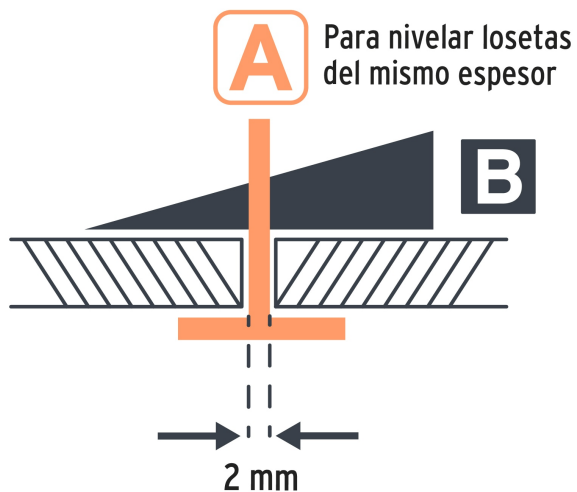

País de origen

Fabricado en México bajo las estrictas especificaciones de Truper

Imágenes complementarias