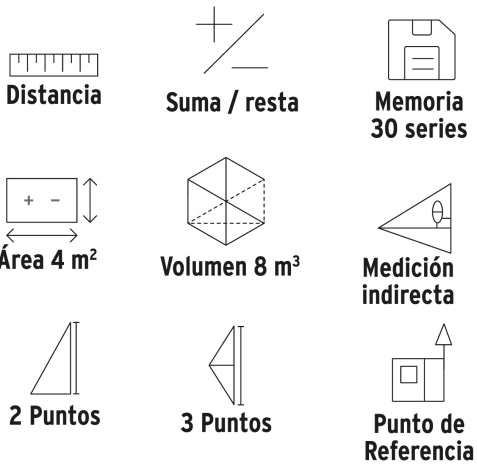

FUNCIONES

UNIDADES mm in ft

Distancia

Superficie

Volumen