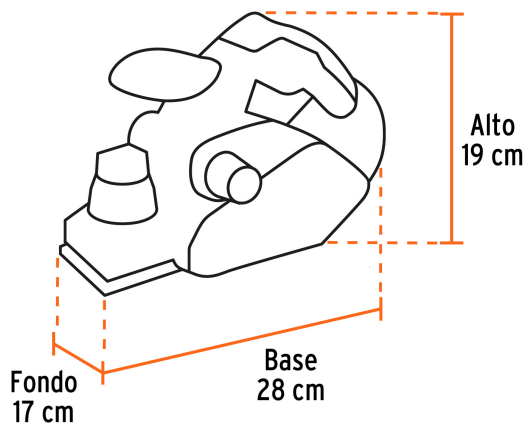

Imágenes complementarias

Incluyen guía metálica paralela graduada