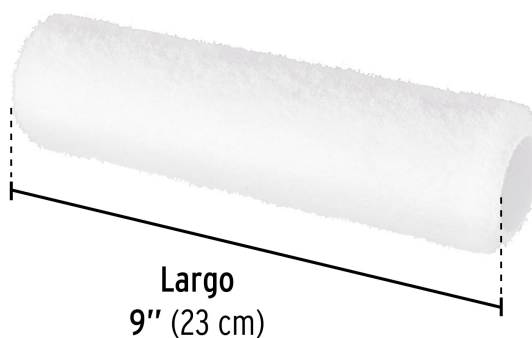

CÓDIGO: 28033 CLAVE: ROPI-910P

Rodillo para pintar, 9 x 3/8", superficies lisas, Pretul

- Felpa de poliéster
- Maneral de acero galvanizado y mango de polipropileno
- Maneral y felpa reutilizables
- Para todo tipo de pinturas
- Uso general

Certificaciones y garantías

- Garantizado contra defectos de fabricación o mano de obra. La garantía se puede hacer válida con cualquier distribuidor de TRUPER

Especificaciones

Superficies	Lisas
Largo	9" (23 cm)
Espesor de felpa	3/8"
Empaque individual	Bolsa
Pallet	768
Inner	6
Master	48

País de origen

Fabricado en México bajo las estrictas especificaciones de Truper

Refacciones y/o accesorios disponibles en catálogo (no incluidas)

Código	Clave	Descripción
10546	EXTF-36	Extensión de 3.6 m de fibra de vidrio para rodillo, Truper
10745	MAJA-9X	Maneral reforzado de 9" con jaula para rodillo, Truper

Refacciones y/o accesorios disponibles en catálogo (no incluidas)

Código	Clave	Descripción
28041	R-ROPI-910P	Felpa para rodillo, 9 x 3/8", superficies lisas, Pretul

Imágenes complementarias

Superficie lisa