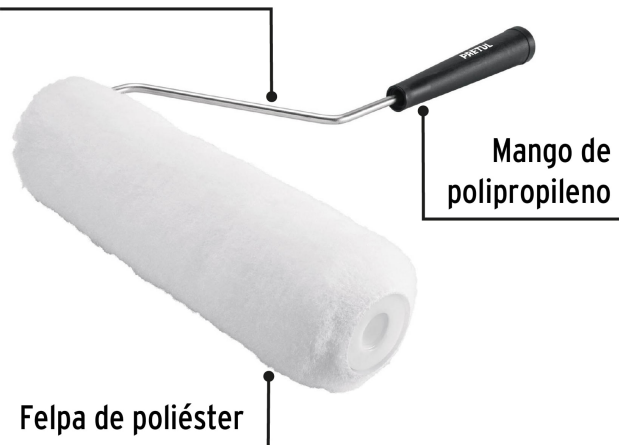

CÓDIGO: 28034 CLAVE: ROPI-915P

Rodillo para pintar, 9 x 5/8", superficies poco rugosas, Pretul

- Felpa de poliéster
- Maneral de acero galvanizado y mango de polipropileno
- Maneral y felpa reutilizables
- Para todo tipo de pinturas

País de origen

Fabricado en México bajo las estrictas especificaciones de Truper

Refacciones y/o accesorios disponibles en catálogo (no incluidas)

Código	Clave	Descripción
10546	EXTF-36	Extensión de 3.6 m de fibra de vidrio para rodillo, Truper
10745	MAJA-9X	Maneral reforzado de 9" con jaula para rodillo, Truper

Refacciones y/o accesorios disponibles en catálogo (no incluidas)

Código	Clave	Descripción
28042	R-ROPI-915P	Felpa para rodillo, 9 x 5/8",superficies poco rugosas,Pretul

Imágenes complementarias

Maneral de
acero galvanizado

Superficie poco rugosa