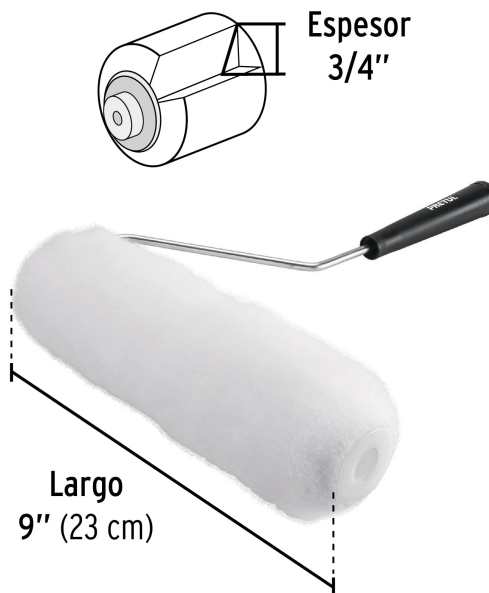

Refacciones y/o accesorios disponibles en catálogo (no incluidas)

Código	Clave	Descripción
28043	R-ROPI-920P	Felpa para rodillo, 9 x 3/4", superficies rugosas, Pretul

Imágenes complementarias