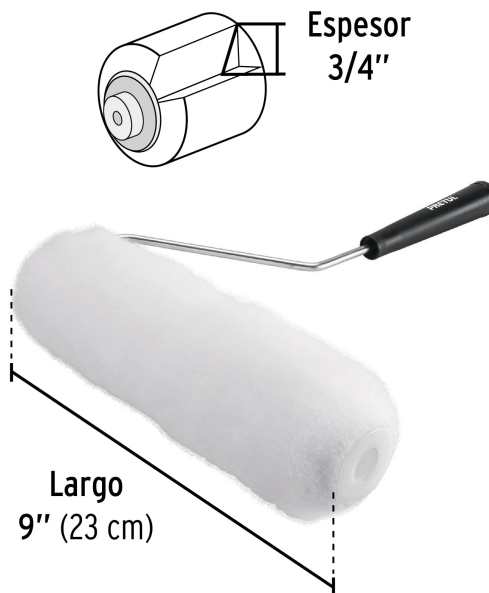

## Rodillo para pintar, 9 x 3/4", superficies rugosas, Pretul

- Felpa de poliéster
- Maneral de acero galvanizado y mango de polipropileno
- Maneral y felpa reutilizables
- Para todo tipo de pinturas

### Especificaciones

Superficies	Rugosas
Largo	9" (23 cm)
Espesor de felpa	3/4"
Empaque individual	Bolsa
Pallet	768
Inner	6
Master	48

### Refacciones y/o accesorios disponibles en catálogo (no incluidas)

Código	Clave	Descripción
10546	EXTF-36	Extensión de 3.6 m de fibra de vidrio para rodillo, Truper
10745	MAJA-9X	Maneral reforzado de 9" con jaula para rodillo, Truper

Refacciones y/o accesorios disponibles en catálogo (no incluidas)

Código	Clave	Descripción
28043	R-ROPI-920P	Felpa para rodillo, 9 x 3/4", superficies rugosas, Pretul

Imágenes complementarias

Superficie rugosa