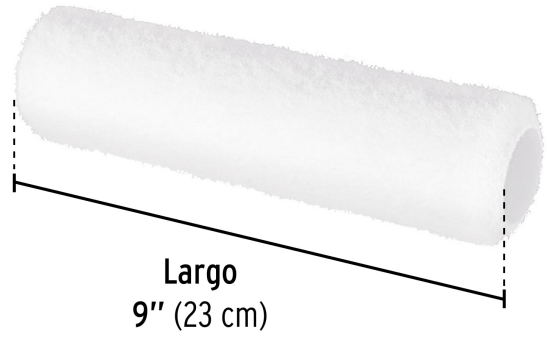

Imágenes complementarias