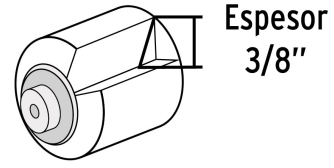

Imágenes complementarias