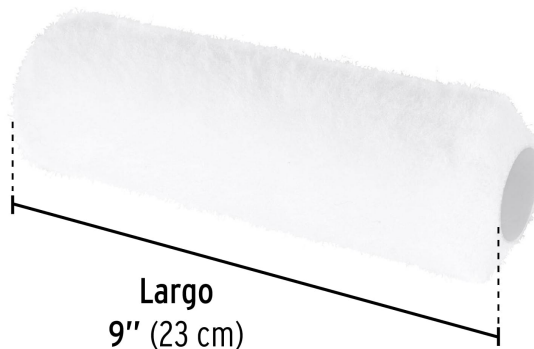

Imagenes complementarias