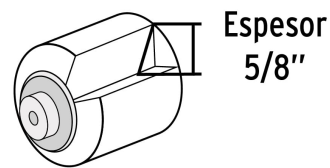

Imagenes complementarias