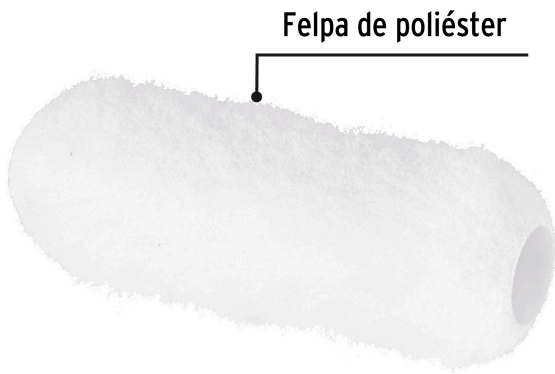

PRETUL®

CÓDIGO: 28044 CLAVE: R-ROPI-925P

Felpa para rodillo, 9 x 1", superficies muy rugosas, Pretull

- Felpa de poliéster
- Tubo de polipropileno
- Para ROPI-925P marca PRETUL®
- Uso general

**Certificaciones y garantías**

- Garantizado contra defectos de fabricación o mano de obra. La garantía se puede hacer válida con cualquier distribuidor de TRUPER

Especificaciones

Largo	9" (23 cm)
Espesor de felpa	1"
Empaque individual	Bolsa
Pallet	1152
Inner	6
Master	48

País de origen**Fabricado en México bajo las estrictas especificaciones de GRUPO TRUPER**

Imagenes complementarias

Para rodillo de pintura

ROPI-925P