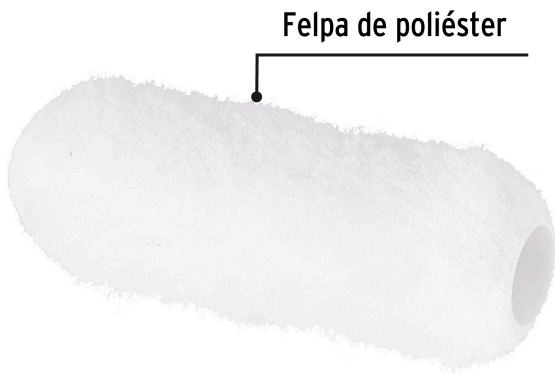

PRETUL®

CÓDIGO: 28044 CLAVE: R-ROPI-925P

Felpa para rodillo, 9 x 1", superficies muy rugosas, Pretull

- Felpa de poliéster
- Tubo de polipropileno
- Para ROPI-925P marca PRETUL®
- Uso general

Certificaciones y garantías

- Garantizado contra defectos de fabricación o mano de obra. La garantía se puede hacer válida con cualquier distribuidor de TRUPER

Especificaciones

Largo	9" (23 cm)
Espesor de felpa	1"
Empaque individual	Bolsa
Pallet	1152
Inner	6
Master	48

País de origen

Fabricado en México bajo las estrictas especificaciones de Truper

Imagenes complementarias

Para rodillo de pintura

ROPI-925P