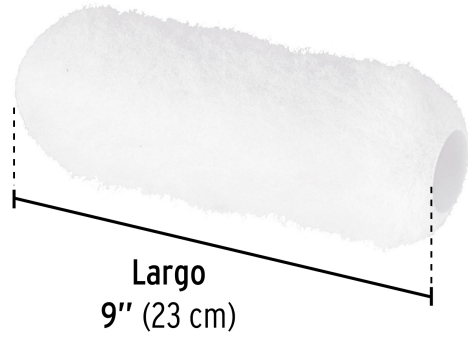

Imagenes complementarias