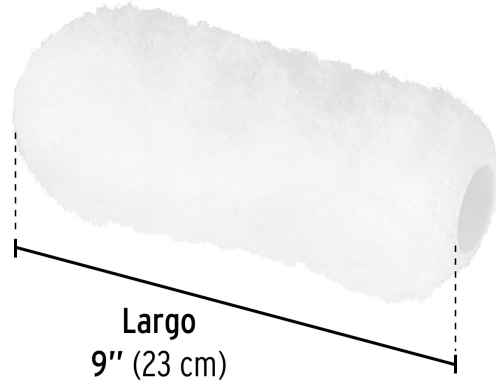

Imágenes complementarias