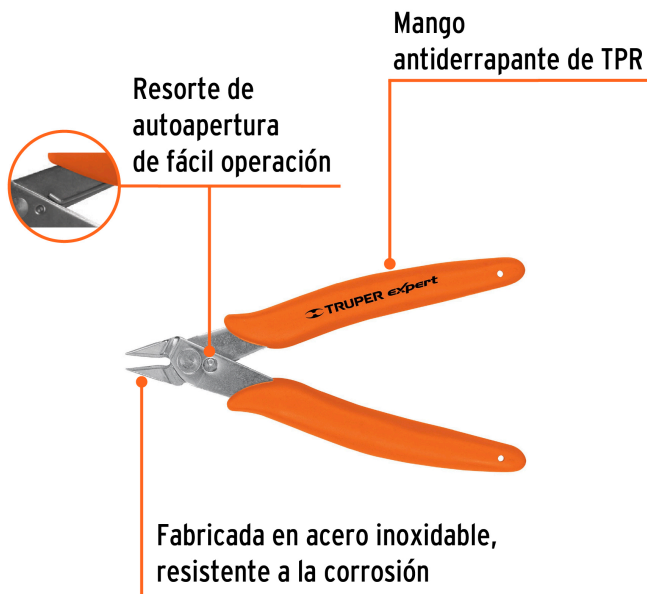

CÓDIGO: 100662 CLAVE: T275-5X

Pinza 5" de corte para electrónica, Truper Expert

- Fabricada en acero inoxidable, resistente a la corrosión
- Mango antiderrapante de TPR
- Resorte de autoapertura de fácil operación
- Diseño de punta que facilita el trabajo en espacios reducidos
- Cortes limpios al ras
- Seguro de apertura

Certificaciones y garantías

- Excede la norma: ASME B107.18

Especificaciones

Largo	5" (13 cm)
Corta cable calibre	hasta 16 AWG
Empaque individual	Blíster
Inner	6
Master	36
Pallet	2700

País de origen

Fabricado en China bajo las estrictas especificaciones de GRUPO TRUPER

Imágenes complementarias

Largo
5" (13 cm)