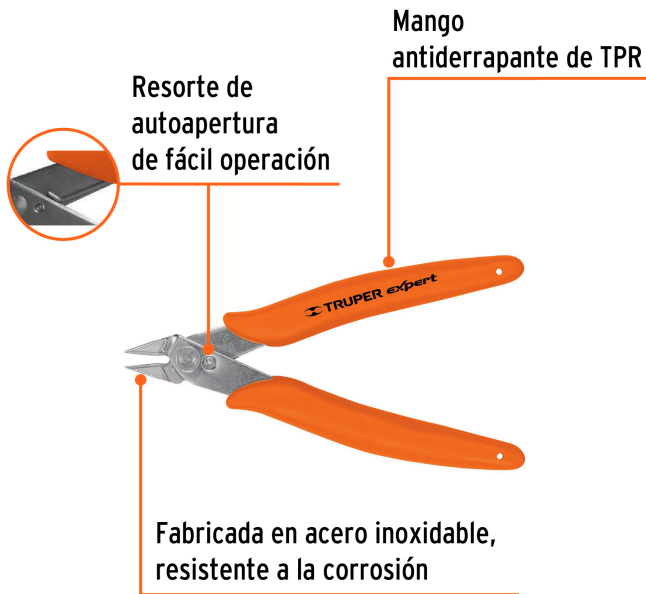

CÓDIGO: 100662 CLAVE: T275-5X

Pinza 5" de corte para electrónica, Truper Expert

- Fabricada en acero inoxidable, resistente a la corrosión
- Mango antiderrapante de TPR
- Resorte de autoapertura de fácil operación
- Diseño de punta que facilita el trabajo en espacios reducidos
- Cortes limpios al ras
- Seguro de apertura

Certificaciones y garantías

- Excede la norma: ASME B107.18

Especificaciones

Largo	5" (13 cm)
Corta cable calibre	hasta 16 AWG
Empaque individual	Blíster
Inner	6
Master	36
Pallet	2700

País de origen

Fabricado en China bajo las estrictas especificaciones de Truper

Imágenes complementarias

Largo
5" (13 cm)