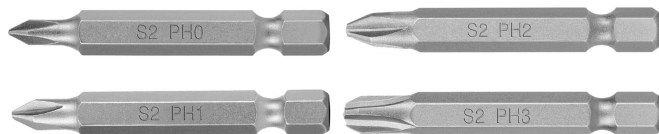

CÓDIGO: 100504 CLAVE: PUN-7PH2

Estuche con 7 puntas de cruz combinadas largo 2", Expert

- Fabricadas en acero S2, 2X más resistentes al desgaste que las de acero al cromo vanadio
- Maquinado para un ajuste preciso
- Ideal para taladro, desarmador eléctrico o manual
- Estuche reutilizable

Especificaciones

Contenido	7 puntas
Largo	2" (50 mm)
Zanco	1/4" (6.5 mm)
Empaque individual	Estuche
Pallet	5760
Inner	6
Master	72

Datos de Empaque (Medidas y pesos aproximados)

Empaque Individual	Medidas: Alto: 10.5 cm (4 1/4") Ancho: 2.4 cm (1") Largo: 5.1 cm (2") Peso: 0.09 kg (0.20 lb)
Inner	Medidas: Alto: 6 cm (2 1/4") Ancho: 11.3 cm (4 1/2") Largo: 12.4 cm (5") Peso: 0.61 kg (1.34 lb)
Master	Medidas: Alto: 20.2 cm (8") Ancho: 24.5 cm (9 3/4") Largo: 27 cm (10 3/4") Peso: 7.66 kg (16.89 lb)

País de origen

Fabricado en China bajo las estrictas especificaciones de Truper

Incluye

1 Pieza PH0

2 piezas PH1

3 piezas PH2

1 pieza PH3

Imagenes complementarias

CONTENIDO	
PH0	1 pza.
PH1	2 pzas.
PH2	3 pzas.
PH3	1 pza.

Imágenes complementarias

**Estuche
reutilizable**