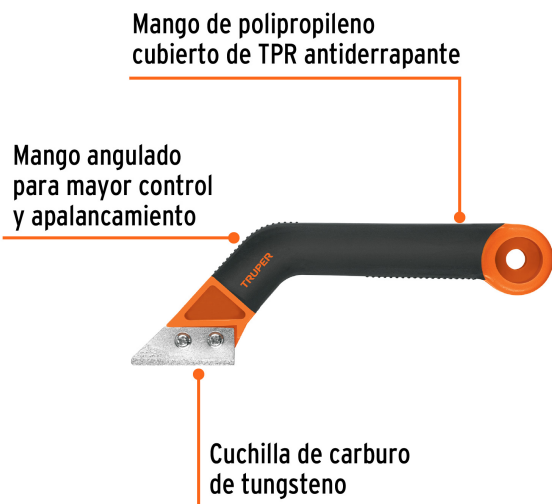

Imágenes complementarias