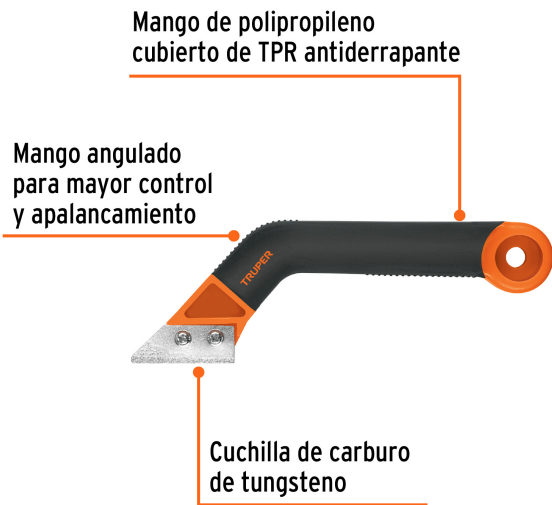

Imágenes complementarias