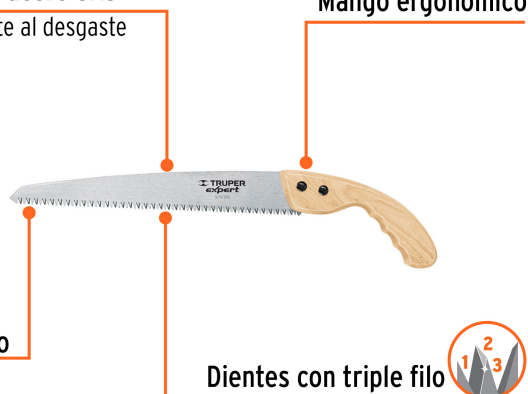

CÓDIGO: 100122 CLAVE: SPX-13R

Serrucho de poda 13", hoja recta, 7 DPP, mango madera, EXPERT

- Hoja recta para cortes a detalle con más control, fabricada en acero SK5 resistente al desgaste
- Dientes triscados con triple filo para cortes más rápidos que los de dientes comerciales
- Mango de madera, ergonómico

Certificaciones y garantías

Especificaciones

Largo de hoja	13" (33 cm)
Largo total	19" (49 cm)
Dientes por pulgada (DPP)	7
Empaque individual	Tarjeta
Inner	3
Master	24
Pallet	576

País de origen

Fabricado en México bajo las estrictas especificaciones de GRUPO TRUPER

Imágenes complementarias

Hoja de acero SK5
Resistente al desgaste

Mango ergonómico

Triscado

Dientes con triple filo
Para cortes 2X más rápidos

Dientes con triple filo

Largo de hoja
13" (33 cm)

Largo total
19" (49 cm)