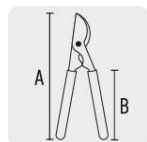

CÓDIGO: 100652 CLAVE: TF-112

Tijera para ramas 38 cm, mgos de aluminio, TRUPER EXPERT

- Mangos ovalados de aluminio que evitan que la tijera se gire o se resbale en la mano
- Grip de PVC

Certificaciones y garantías

- Garantizado contra defectos de fabricación o mano de obra. La garantía se puede hacer válida con cualquier distribuidor de TRUPER

Especificaciones

Largo total	A 38 cm
Largo de mangos	B 29 cm
Capacidad de corte	1" (25 mm)
Empaque individual	Granel
Pallet	648
Inner	3
Master	12

País de origen

Fabricado en México bajo las estrictas especificaciones de GRUPO TRUPER

Imagenes complementarias

Cuchilla

Mango ovalado

Evita que la tijera se gire o resbale de la mano

**Largo
38 cm**

**Largo de
mango
29 cm**